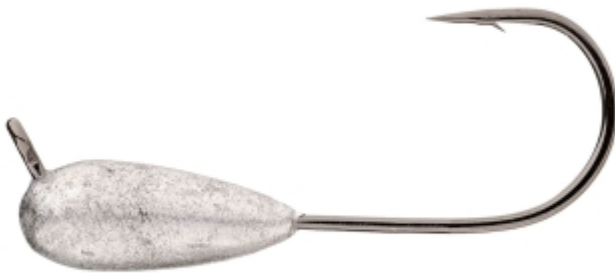

Strike King Tour Grade Tube Jig Heads

Jigkopf 10,6 g

Strike King

Artikelnummer: SK-TGTJ38-U

Premium Jigköpfe perfekt für Hohlkörper-Köder.

Gewicht: 0.0106 kg

4,99 €* 4,99 €

Die Strike King Tour Grade Tube Head Jig verfügen über ein Gewicht nach vorne Design und einen 60-Grad-Gamakatsu-Rundhaken aus schwarzem Nickel, der perfekt Hohlkörper-Schwimmköder geeignet ist.

Der lange, röhrenförmige Jigkopf mit dem Linienauge in einem Winkel von 60 Grad, bildet den unregelmäßigen Fallschlüssel für den Fang großer Fische auf Röhren. Einfach zu montieren, einfach den Jigkopf in das Hohlrohr einführen und nach vorne drücken, bis das Auge der Jig durch den Kunststoff ragt.

- Speziell für Rohr- und Hohlkörperköder mit in den Köder eingesetztem Kopf konzipiert
- Gewicht nach vorne Design
- Black nickel Gamakatsu Haken
- Das 60-Grad-Winkellinienauge erzeugt beim Sturz eine unregelmäßige Aktion