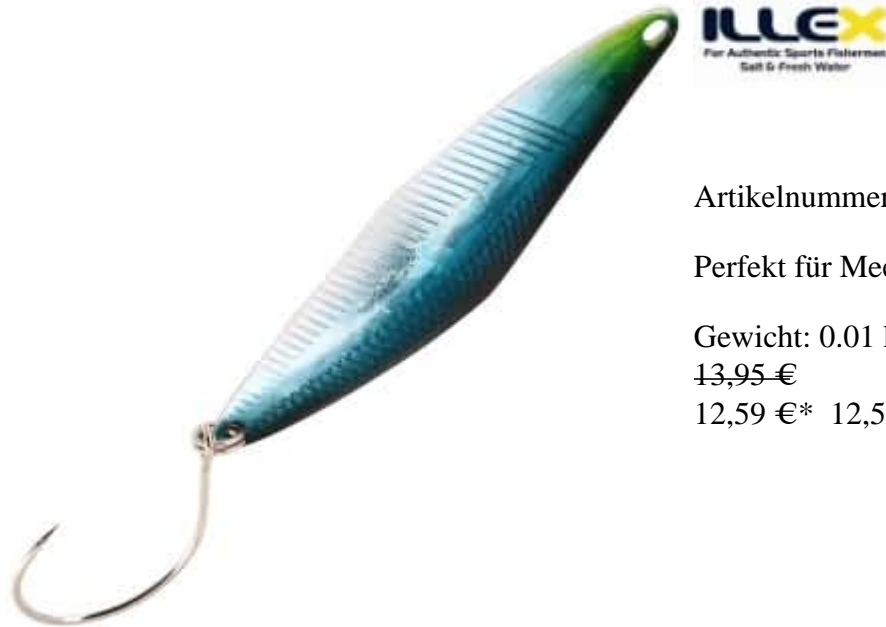

# Illex Tricoroll Spoon Blinker Shine Katana | 10g

Illex

Artikelnummer: IL-41557

Perfekt für Meerforellen und andere Salmoniden.

Gewicht: 0.01 kg

~~13,95 €~~

12,59 €\* 12,59 €

## Entdecken Sie den Illex Tricoroll Spoon - Die Spitze in Sachen Angeln auf Salmoniden

### Ein Meisterwerk der Locktechnik

Der **Illex Tricoroll Spoon Blinker** ist nicht nur ein weiterer Blinker in Ihrem Angelarsenal. Entwickelt als die ultimative Lösung für das Angeln auf Meerforellen und andere Salmoniden, vereint dieser Spoon Blinker das Beste aus beiden Welten: die erprobten Laufeigenschaften der berühmten Tricoroll Wobbler und eine spezielle Konstruktion, die ihn zum König der Strömung macht.

### Perfektion in Form und Funktion

Mit seinem schlanken, speziell gebogenen Körper behält der Tricoroll Spoon selbst in turbulenten Gewässern seine Stabilität. Diese einzigartige Form verhindert, dass er zu hoch steigt oder in Rotation gerät, was ihn zum idealen Werkzeug für das Angeln in großen Seen und bei starker Strömung macht.