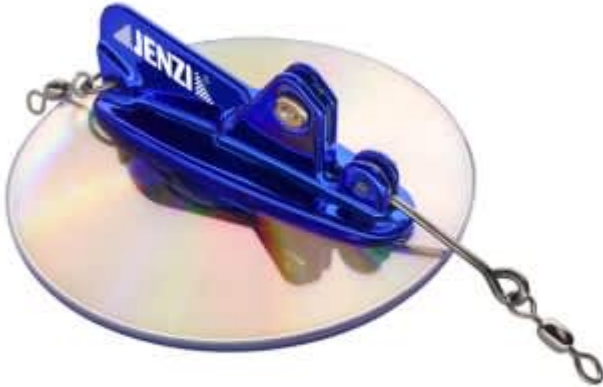

Jenzi Trolling Disc Diver Tauchscheibe verstellbar Blau 107mm

Jenzi

Artikelnummer: JE-8755004

Reflektierende Tauchscheibe zum zielgenauen
Anbieten der Köder.

~~22,50 €~~

16,99 €* 16,99 €

Extrem funkelnde Tauchscheibe zum Schleppen von kleinen sowie auch großen Ködern und unterschiedliche Wassertiefen. Mittels einer Stellschraube lässt sich die Richtung des Trolling Disk Drivers verstellen und kann somit auf der rechten sowie auch auf der linken Seite des Bootes zum Schleppen benutzt werden.

- Tauchscheibe zum Schleppen im Süß- und Salzwasser
- Für rechte und linke Seite einsetzbar
- Köder kann auf Tiefe gebracht werden
- Zusätzlicher Reiz durch reflektierende Farben
- Einfache und schnelle Montage
- Erhältlich in 2 Größen