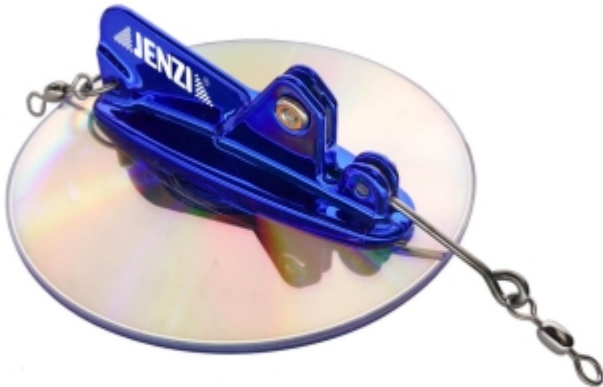

Jenzi Trolling Disc Diver Tauchscheibe verstellbar Blau 107mm

Jenzi

Artikelnummer: JE-8755004

Reflektierende Tauchscheibe zum zielgenauen
Anbieten der Köder.

~~22,50 €~~

16,99 €* 16,99 €

Extrem funkelnde Tauchscheibe zum Schleppen von kleinen sowie auch großen Ködern und unterschiedliche Wassertiefen. Mittels einer Stellschraube lässt sich die Richtung des Trolling Disk Drivers verstellen und kann somit auf der rechten sowie auch auf der linken Seite des Bootes zum Schleppen benutzt werden.

- Tauchscheibe zum Schleppen im Süß- und Salzwasser
- Für rechte und linke Seite einsetzbar
- Köder kann auf Tiefe gebracht werden
- Zusätzlicher Reiz durch reflektierende Farben
- Einfache und schnelle Montage
- Erhältlich in 2 Größen